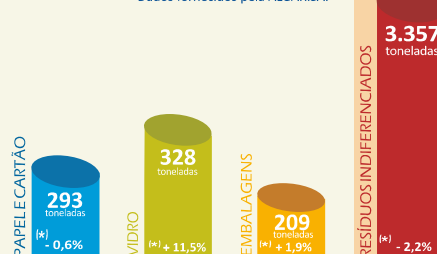

Caso pretenda deixar de receber as nossas informações, contacte-nos para dpo@emarp.pt ou no nosso Atendimento.

linha avarias águas e saneamento
para avarias na rede pública de abastecimento
282 400 265 (24h)

linha ru
para assuntos relacionados com ilhas ecológicas / limpeza urbana
282 420 880 (24h)

geral e leitura do contador
para informações gerais e leitura do contador
282 400 260 (8h30 às 17h30)

linha resíduos
para reclamações, orçamentos, recolha de verdes / monstros / resíduos de obras
808 282 260 (8h30 às 17h30)

PORTIMÃO recicla **JULHO 2019**

Dados fornecidos pela ALGAR.SA.

(*) diferença percentual da recolha de resíduos em relação ao mesmo período de 2018

A si que colabora, Obrigado!