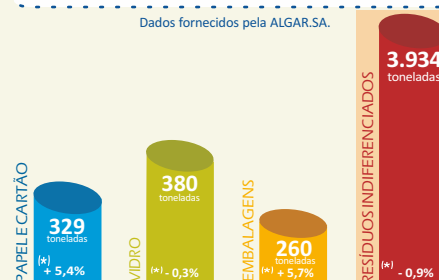

PORTIMÃO recicla AGOSTO 2019

Dados fornecidos pela ALGAR.SA.

(*) diferença percentual da recolha de resíduos em relação ao mesmo período de 2018

A si que colabora, Obrigado!