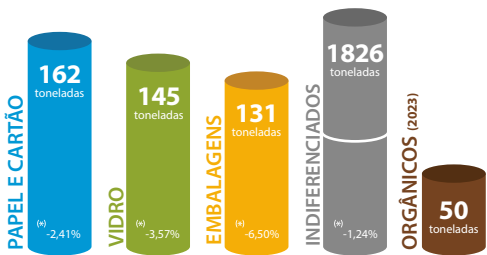

Se anda à procura de um amigo de quatro patas não hesite e entre em contacto com o **Canil Municipal de Portimão**.

Telm.: 961 937 439

CHAMADA FIXA PARA A REDE MÓVEL NACIONAL

"LIXARTE – transformar o lixo em Arte" é um projeto de intervenção artística nascido no Algarve que visa aliar a arte ao ativismo por justiça climática, sensibilizando os jovens para a quantidade de lixo que está presente nas nossas águas e praias, mas também para a quantidade de plástico que utilizamos e o que podemos fazer para reduzir essa pegada.

Com início em 2021, este projeto uniu 5 escolas dos concelhos de Faro e Olhão,

e realizou limpezas de praia para posterior elaboração de peças de arte com os materiais recuperados.

Estas culminaram numa exposição itinerante de 6 tapeçarias de lixo marinho, inaugurada publicamente no dia 8 de junho de 2022, para assinalar o Dia Mundial dos Oceanos, que tem percorrido vários locais da região algarvia, como ferramenta de comunicação e sensibilização para o flagelo que o lixo marinho representa.

PORTIMÃO
recicla

FEVEREIRO 2023

OBRIGADO
por colaborar!

(*) diferença percentual da recolha de resíduos em relação ao mesmo período de 2022

Dados fornecidos pela ALGAR,SA.

INFORMAÇÃO RELATIVA AO DISPOSTO NA LEI 41/2018 DE AGOSTO